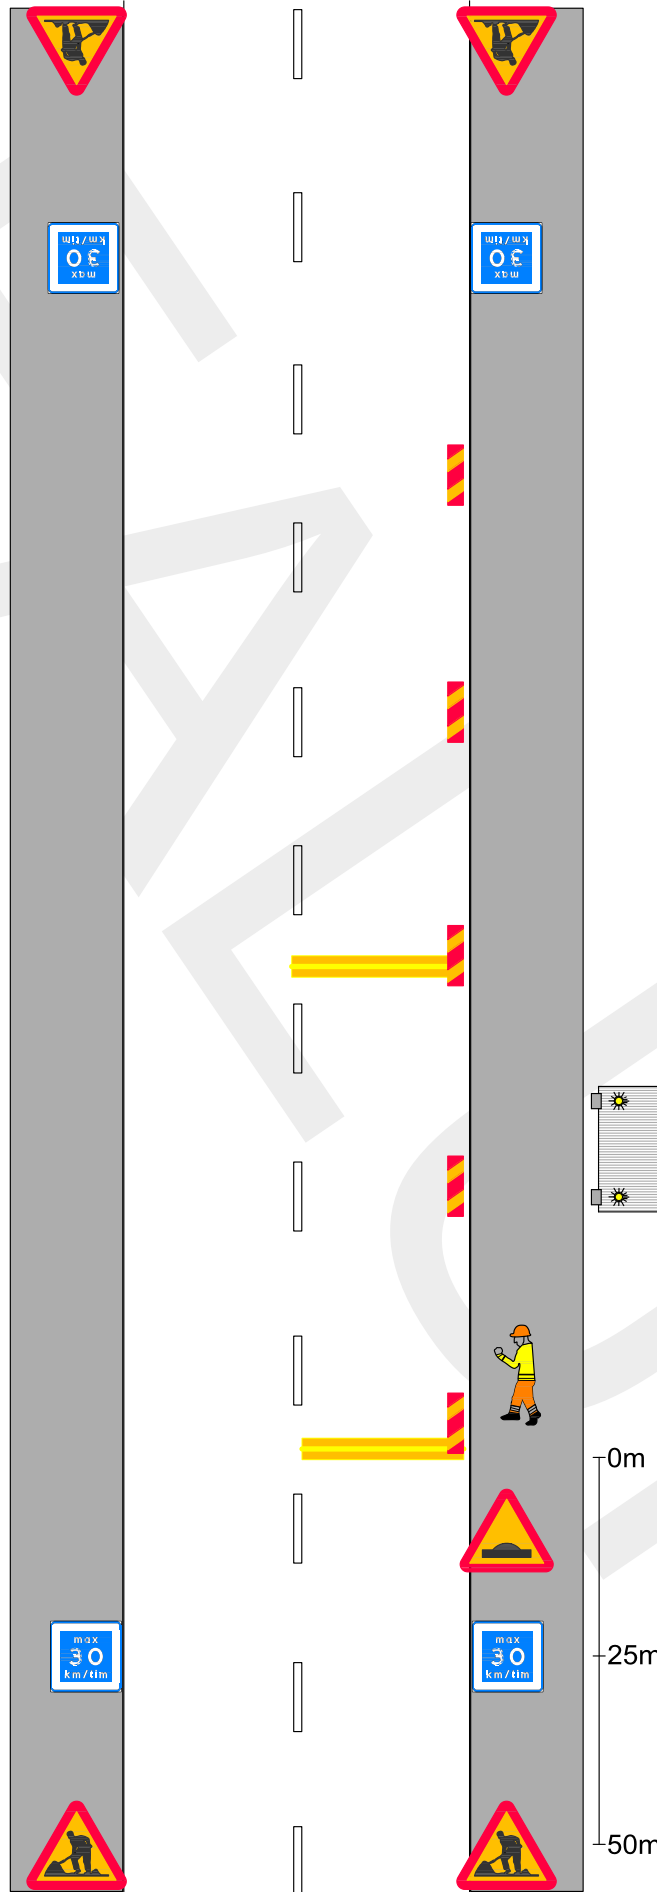

16.

Arbete vid sidan av väg.

2,5m = max 50 km/tim

Närmare än 2,5m = max 30 km/tim

+ Farthinder

0m
25m
50m